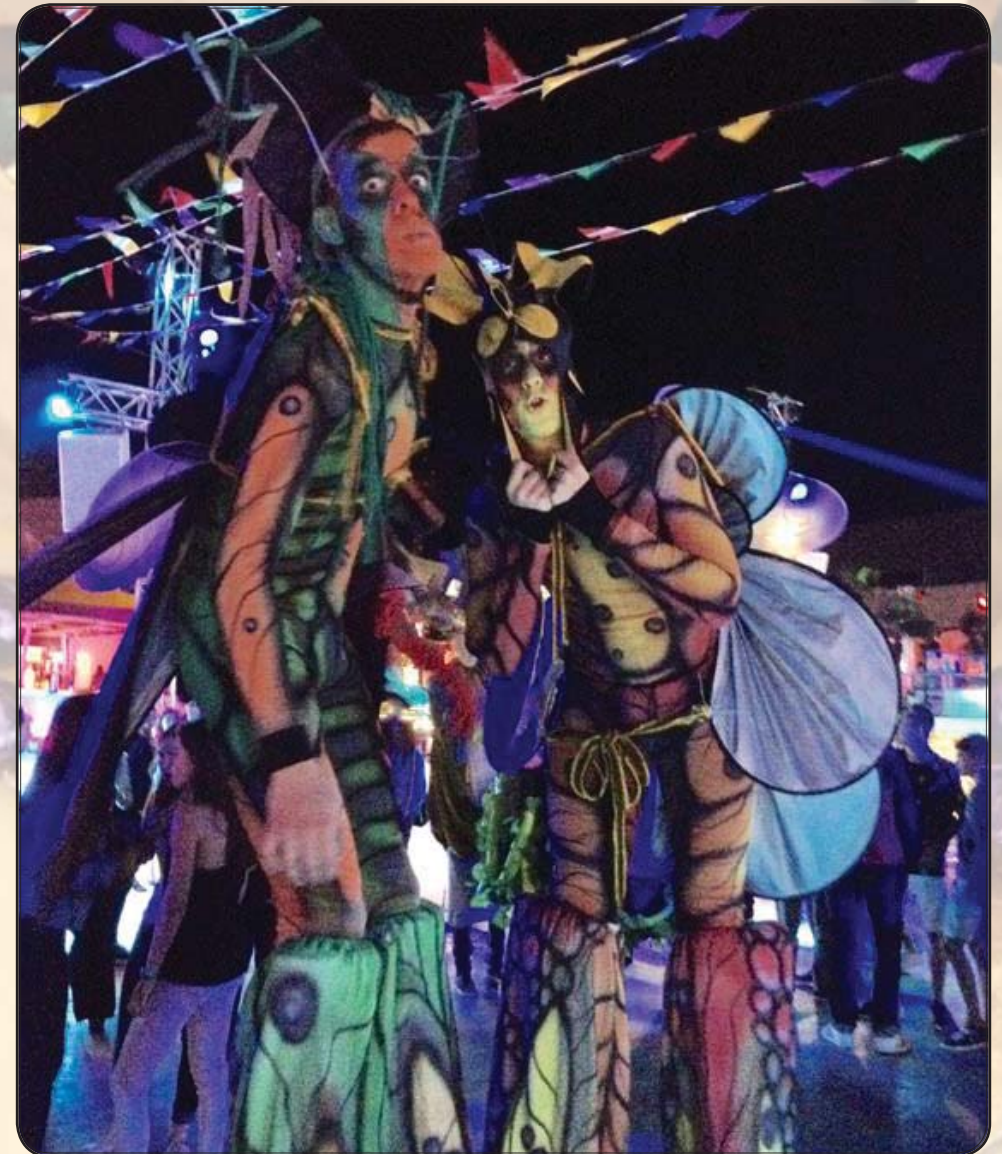

Insectes

Mariposas, mariquitas, abejas, “mantis religiosa”, son algunos de los insectos reproducidos en este espectáculo itinerante.

Va acompañado de un vehículo motorizado en forma de insecto abstracto, totalmente equipado con sonido de 1000w.

Toda una colección de bichejos.....

Hasta 5 personajes.