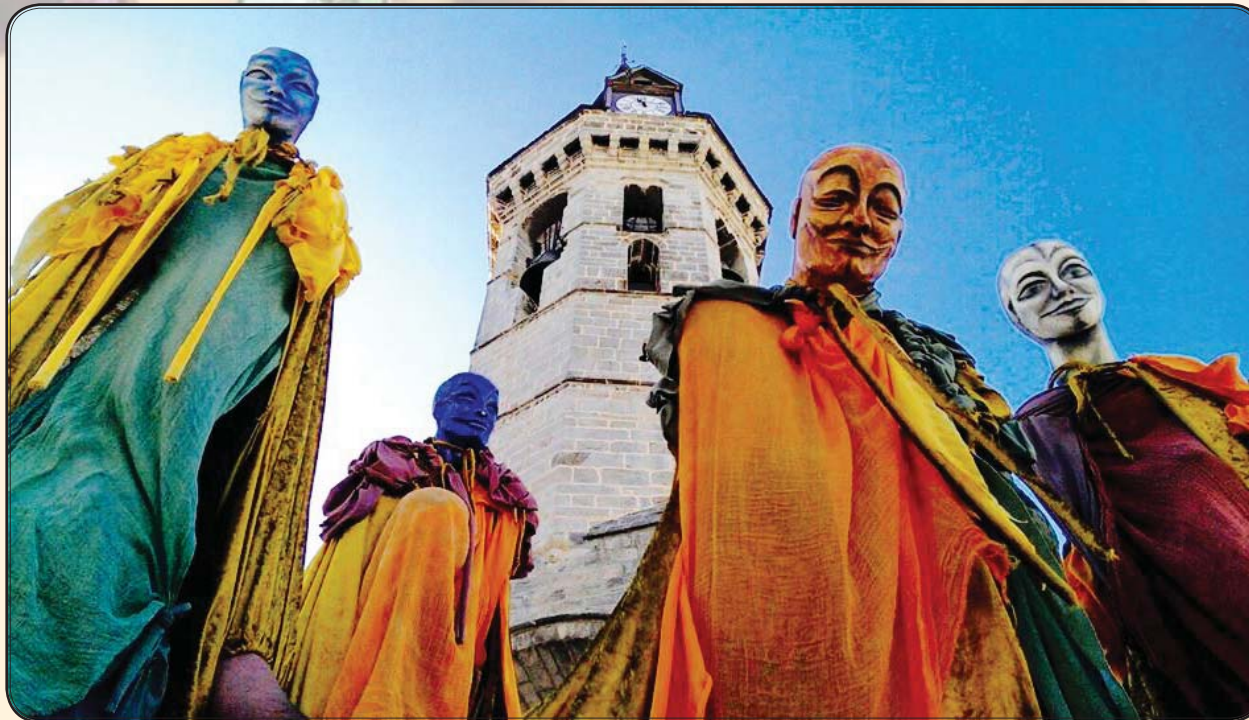

CARNAVAL

2018

Poco despues de las fiestas navideñas, llega el **CARNAVAL**, una fiesta en la que todo vale. Haciendo uso de máscaras y disfraces salimos a las calles al són de los diferentes grupos que pasan animando a grandes y pequeños. A continuación les proponemos una serie de espectáculos que inundarán sus calles de alegría y diversión:

- 6 Actores
- Zancudos
- Hinchables
- Confeti

Torolé

Un animal emblemático, pero pero diferente: rojo, amarillo, con lunares...

Seis toros muy especiales y divertidos inundaran sus calles de colorido. Les acompañan dos corredores en zancos que irán animando al público a su paso, y un médico y una una enfermera con todo su instrumental :jeringuillas gigantes, jarabe y otras locas medicinas...Y para completar el grupo, música, divertidas canciones que animaran las calles y plazas durante el recorrido.

- 10 Actores
- Zancudos
- Hinchables
- Confeti

Puppets

Para público familiar, este espectáculo - protagonizado por unos personajes muy especiales - combina gran altura, interacción, confeti, música i vistosidad en un itinerante que no os dejará indiferentes.

Algunos de nuestros personajes miden más de 3 metros, consiguiendo así un efecto de altura móvil muy difícil de ver en zancudos.

De 5 a 7 componentes

El entierro de la Sardina

Los más alocados e histriónicos personajes que todo buen sepelio ha de tener se presentan para llenar de colorido y vistosidad las calles y plazas del lugar. Esta macabra recua siente una enorme pena por el fin del carnaval pero también tienen ganas de divertirse y divertir a los presentes con mil gracias, burlas y bromas que no dejarán indiferente a nadie. Para ello vienen con la música procedente de su carromato de madera. Una incesante serie de burlas, gags y situaciones desternillantes se irán sucediendo mientras estos personajes caminan por las vías del lugar al que han sido reclamados.